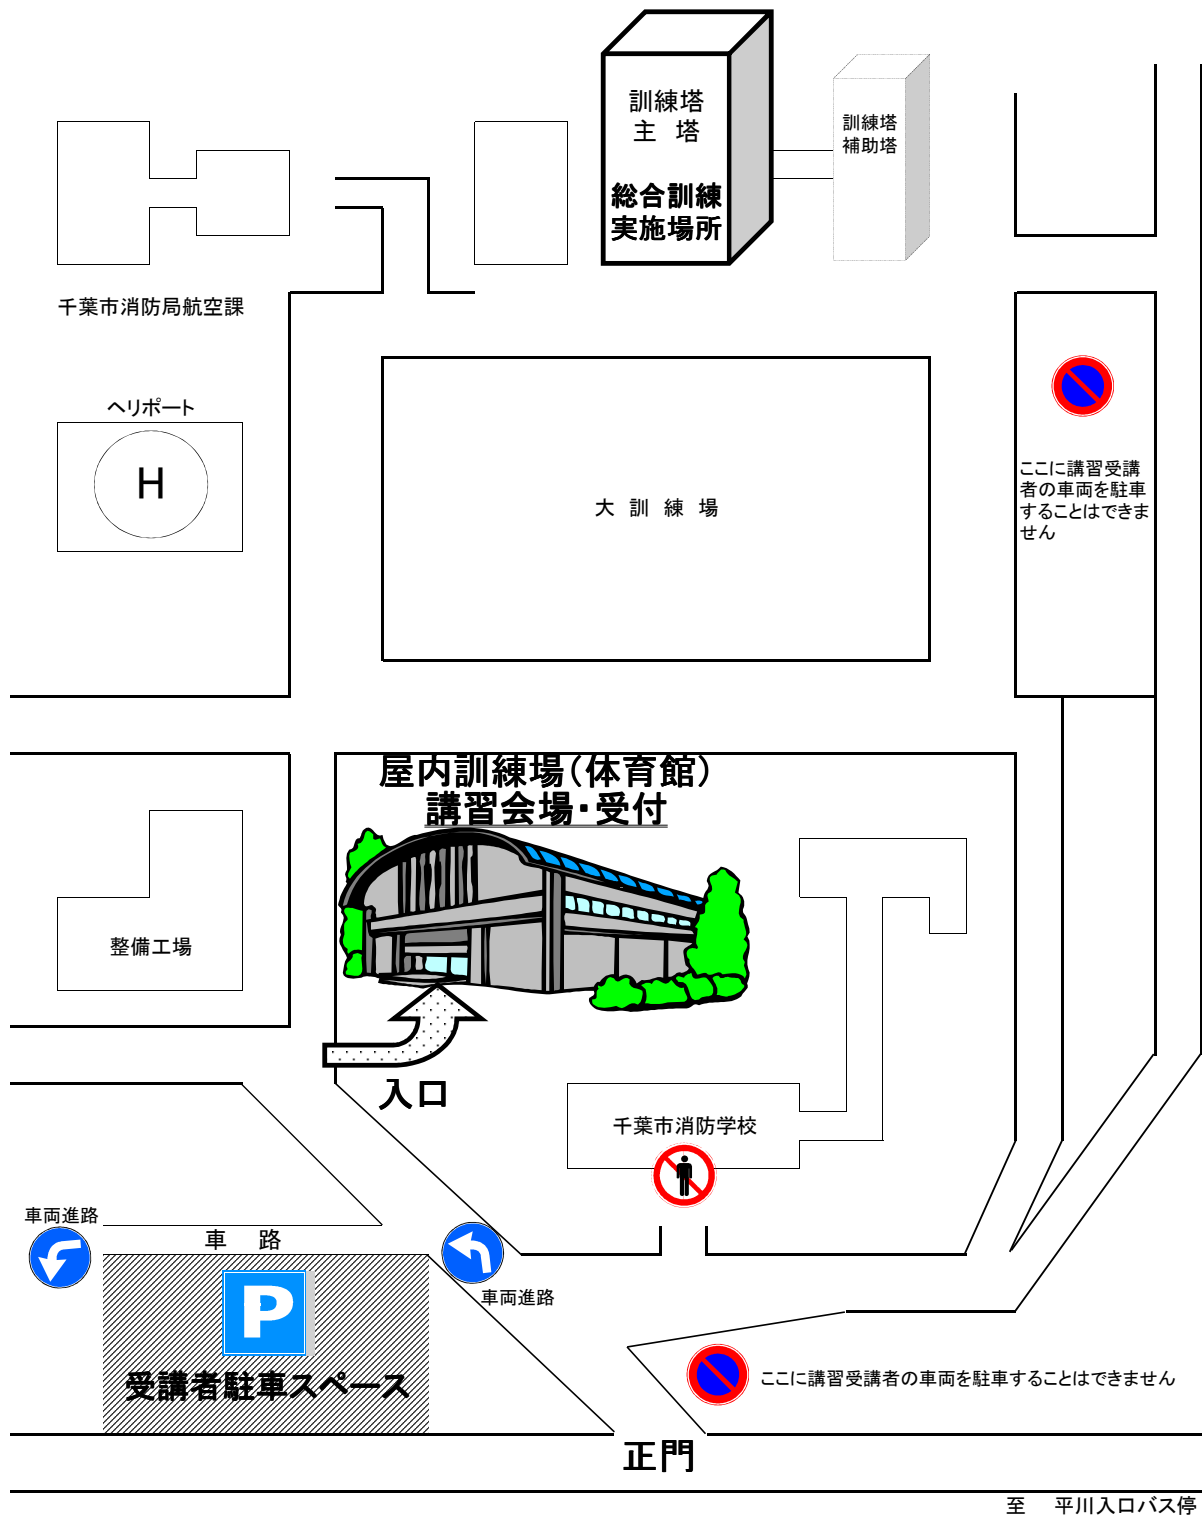

千葉市消防総合センター配置略図

※注1 受講者は、講習会場(屋内訓練場)に直接お越し下さい
(千葉市消防学校の建物には入らないで下さい)

※注2 車でご来場の場合は、車両進路に従い  印の
駐車スペースに駐車して下さい
(車路の一番奥で転回して駐車スペースへ進入して下さい)